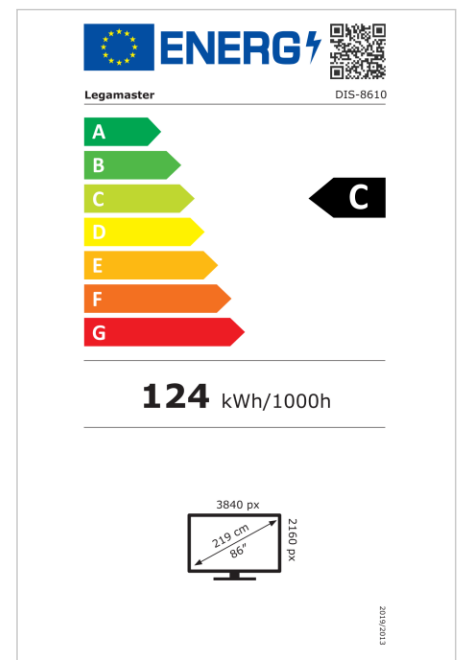

- La gama de pantallas profesionales DISCOVER de Legamaster ofrece una solución rentable para mejorar las presentaciones tanto en entornos corporativos como educativos
- Disponibles de 43 a 98 pulgadas, las pantallas DISCOVER están especialmente diseñadas para salas de reuniones o aulas de tamaño medio o grande
- Las pantallas traen integrado un navegador web, un reproductor multimedia y un visualizador de documentos Office, que ofrecen una funcionalidad básica sin necesidad de conectar ningún dispositivo
- Una aplicación básica y local de difusión restringida está preinstalada en el dispositivo que proporciona una funcionalidad básica de visualización de información pública, pero también tiene una aplicación de integración de visualización de contenido de gestión central que utiliza una solución de servicio externo que permite un control escalable del contenido visualizado
- Una herramienta de mosaico integrada brinda soporte para una solución de videowall de hasta 3x3 sin la necesidad de comprar ningún hardware adicional
- La conexión de las pantallas profesionales DISCOVER a una fuente externa, el uso de AirServer Connect para obtener opciones completas de duplicación o el uso de las pantallas junto con una cámara de videoconferencia y computadora OPS, ofrecerá a los usuarios una solución de presentación profesional completa
- Certificado 1% para el Planeta: estás eligiendo una pantalla muy duradera, eficiente energéticamente y contribuyendo a proyectos de sostenibilidad y protección del medio ambiente en todo el mundo